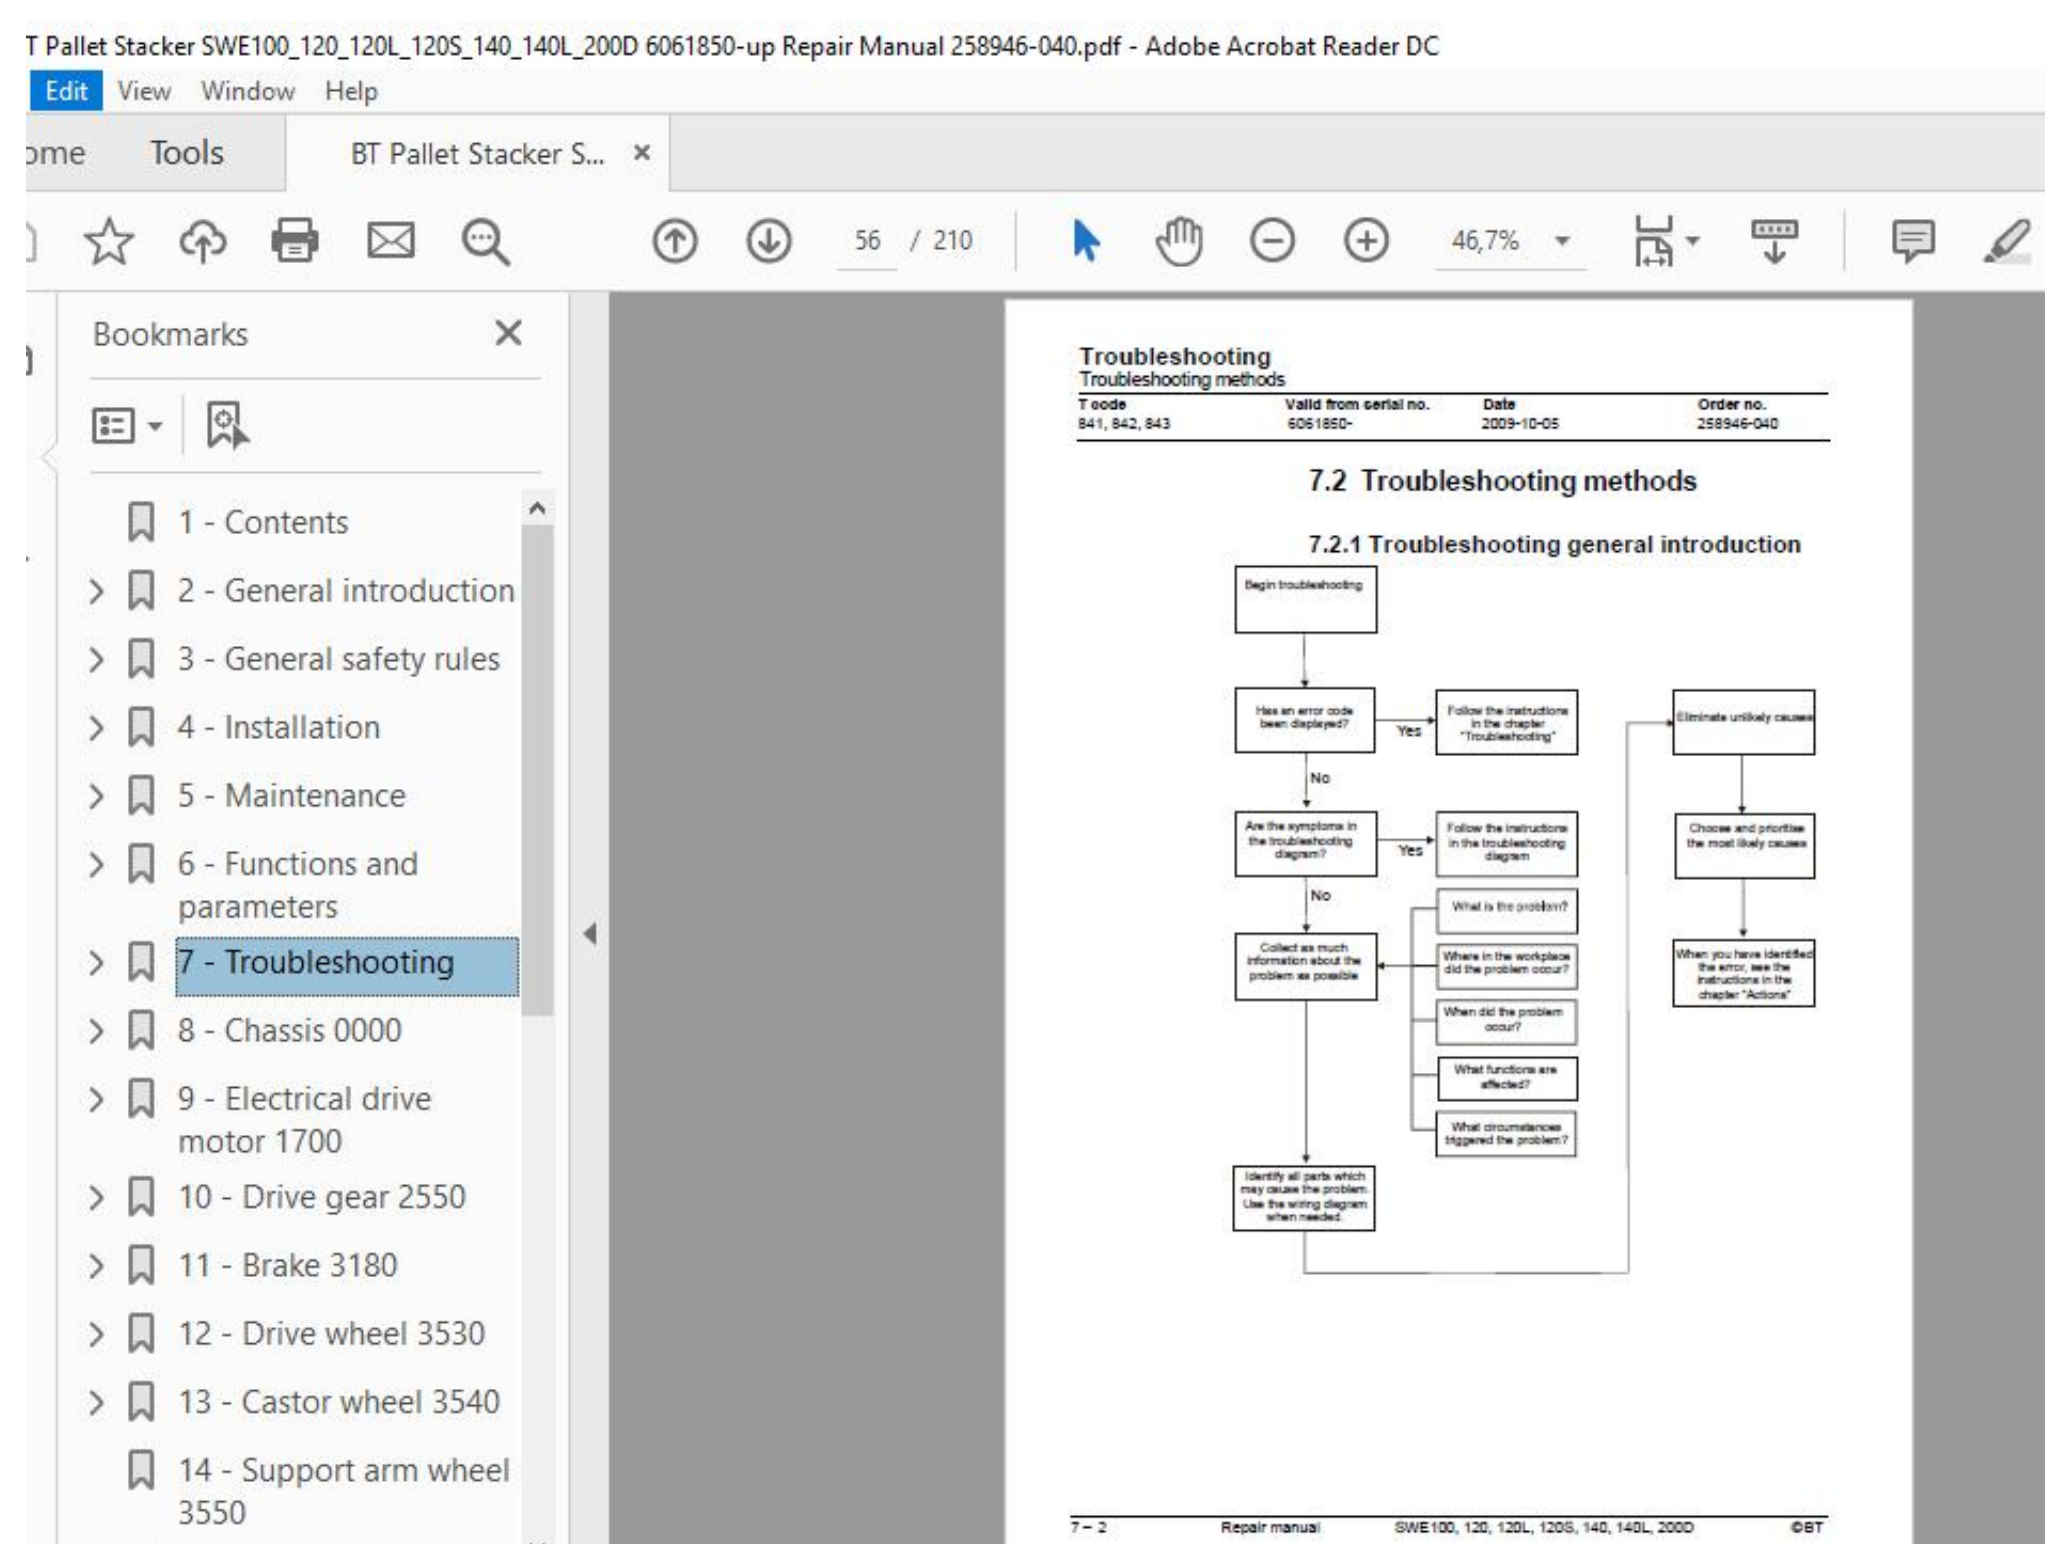

DOWNLOAD

DOWNLOAD

[Werkstatthandbuchhondachf600pc43](#)

[Werkstatthandbuchhondachf600pc43](#)

DOWNLOAD

DOWNLOAD

Books, manuals-Motorcycle Elektrikbücher -; Honda CBF 600 N 8 pc43 2008 4 34 PS 25 kw Set for Honda CBF 600 NA ABS 8 pc43 2008 4 34 PS 25 kw Set for Aftermarket Fuel Injection tuning on the Honda CBF600 PC43 is usually expensive and complicated and will mostly require a load of different parts.

IXIL XTREME BLACK ANNIVERSARY EXHAUST XOV Honda CBF 600 (PC38/PC43) 2004-2011. Image 1. Additional Images. Image 1. Image 2. Image 3.

LSL Alu-Fußrasten unterstreichen die sportliche Note des Umbaus. Motorrad Reparaturanleitung. Die Entwicklung von Louis Der kommt bei knapp über 100°C, was man bei der CBF allerdings nicht direkt ablesen kann. ... https://www.bike-parts-honda.de/...0N6-2006-F__3201-CBF+600+NAKED.html ... Und wenn Du es genau wissen willst, investiere - 50,00 € in ein Werkstatthandbuch. ... Honda CBF 600 SA PC43 Testbericht.. Schaltplanauszug aus Reparaturanleitung Honda CBF 600 Band 5284. ... Siehe Bild1) meiner Honda CBF600SA PC43 erstmal mit einem ...